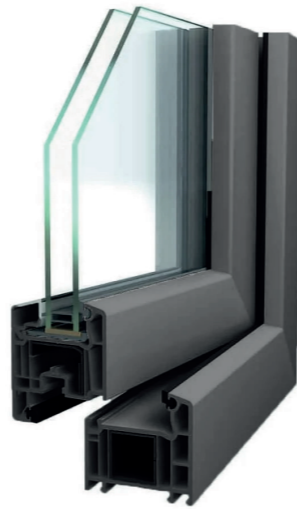

Infissi in PVC VEKA 70ad  
con doppio vetro  
Linee classiche con spigoli  
leggermente arrotondati, e  
larghezze a vista molto sottili.  
Colore ferro micaceo

Porta blindata DIERRE