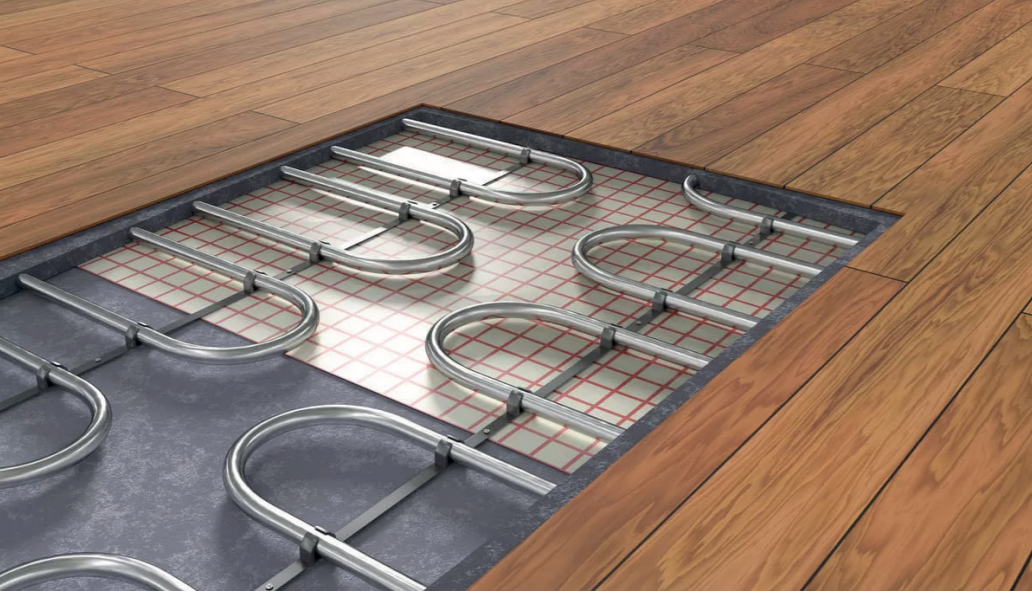

Riscaldamento a pavimento